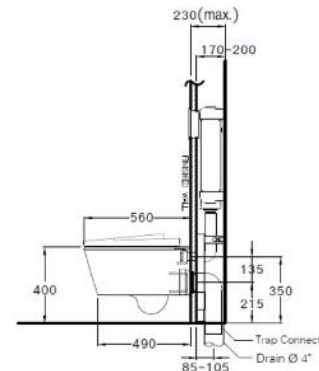

ลักษณะสินค้า

- มาตรฐาน : มอก. 792-2554
- โถสุขภัณฑ์ : แขวนผนัง แบบกดชำระด้านหน้า
- ขนาด : 380 x 565 x 350 มม.
- ลักษณะของโถ : อีลองเกต
- ท่อน้ำทิ้ง : ออกผนัง ระยะ 190 มม.
- ระบบการชำระล้าง : ไตรเพล็กซ์ ฟลัช
- ใช้น้ำ : 3 ลิตร หรือ 4.5 ลิตร

Selling Point

- Oval Collection The right Oval line, balancing between our body shape and the design appearance
- Developed under "Warm Elegant" Concept Make daily life more Friendly and comfortable.
- Wall hung water Closet, 3/4.5 Lpf.
- Hyg. Coating (Super Smooth Surface.)

Product descriptions

- Standard : TIS 792 - 2554
- Water Closet : Wall Hung (Front button)
- Size : 380 x 565 x 350 mm.
- Bowl Shape : Elongate
- Outlet : P-Trap , rough-in 190 mm.
- Flush System : Triplex Flush
- Water Consumption : 3 Liters or 4.5 Liters

*หมายเหตุ ลูกค้าสามารถเลือกปุ่มกดได้ 3 แบบ (เลือกได้เพียง 1 ชิ้น)

Dimension ware	Dimension pack.	Unit
380 x 565 x 350	495 x 625 x 525	mm.
Net whight	Gross whight	Unit
24.11	29.00	kg.

สอบถามรายละเอียดเพิ่มเติมได้ที่
 บริษัทสยามซานิทารีแวร์อินดัสทรี จำกัด
 36/11 ถ.วิภาวดีรังสิต แขวงสามนัมมิม เขตดอนเมือง กรุงเทพฯ 10210
 โทร. 0-2973-5040-54 โทรสาร. 0-2973-3470-4
 COTTO Call Center โทร. 0-2521-7777
 รายละเอียดที่ระบุไว้ในเอกสารนี้ บริษัทอาจเปลี่ยนแปลงได้ตามความเหมาะสม
 โดยไม่ต้องแจ้งล่วงหน้า