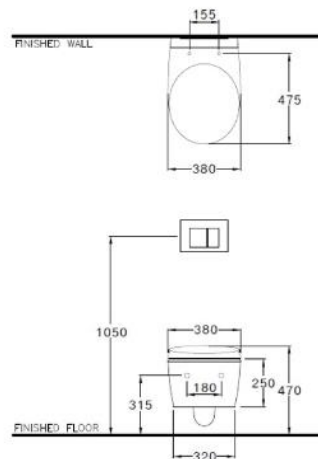

ลักษณะสินค้า

- มาตรฐาน : มอก. 792-2554
- โถสุขภัณฑ์ : แขวนผนัง แบบกดชำระด้านหน้า
- ขนาด : 380 x 565 x 350 มม.
- ลักษณะของโถ : อีลองเกต
- ท่อน้ำทิ้ง : ออกผนัง ระยะ 190 มม.
- ระบบการชำระล้าง : ไตรเพล็กซ์ ฟลัช
- ใช้น้ำ : 3 ลิตร หรือ 4.5 ลิตร

Product descriptions

- Standard : TIS 792 - 2554
- Water Closet : Wall Hung (Front button)
- Size : 380 x 565 x 350 mm.
- Bowl Shape : Elongate
- Outlet : P-Trap , rough-in 190 mm.
- Flush System : Triplex Flush
- Water Consumption : 3 Liters or 4.5 Liters

*หมายเหตุ ลูกค้าสามารถเลือกปุ่มกดได้ 3 แบบ (เลือกได้เพียง 1 ชิ้น)

Dimension ware	Dimension pack.	Unit
380 x 565 x 350	495 x 625 x 525	mm.
Net whight	Gross whight	Unit
24.11	29.00	kg.

สอบถามรายละเอียดเพิ่มเติมได้ที่
 บริษัทสยามซานิทารีแวร์อินดัสทรี จำกัด
 36/11 ถ.วิภาวดีรังสิต แขวงสามนัมมิม เขตดอนเมือง กรุงเทพฯ 10210
 โทร. 0-2973-5040-54 โทรสาร. 0-2973-3470-4
 COTTO Call Center โทร. 0-2521-7777
 รายละเอียดที่ระบุไว้ในเอกสารนี้ บริษัทอาจเปลี่ยนแปลงได้ตามความเหมาะสม
 โดยไม่ต้องแจ้งล่วงหน้า